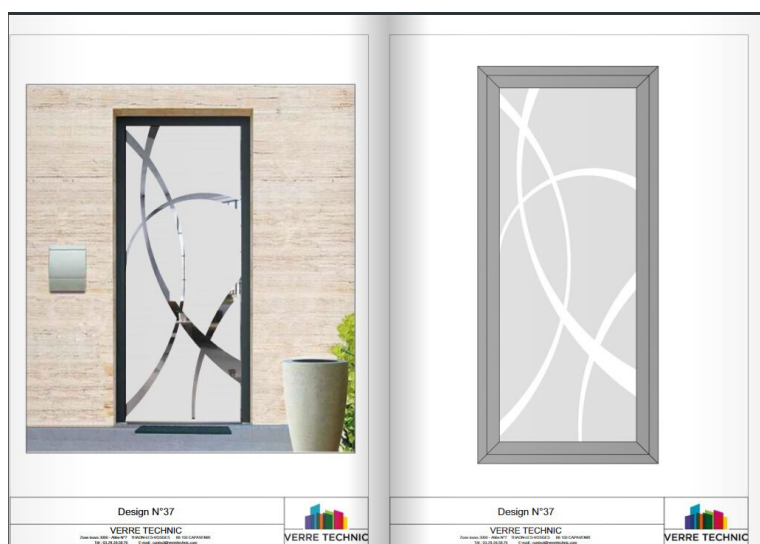

PANNEAUX DÉCORATIFS

Véritable élément de décoration, le panneau décoratif en vitrage isolant apporte une réelle élégance à votre porte d'entrée.

Il est composé d'un grand choix de modèle présenté dans notre catalogue Gamme Design, mais il peut être personnalisé au gré de vos envies.

Sa composition peut varier afin d'en améliorer les caractéristiques thermiques et de sécurité par son retard à l'effraction.

Le panneau décoratif convient parfaitement pour la porte d'entrée, mais peut tout à fait se décliner pour une porte intérieure, une porte de dressing, une paroi de douche, Etc.